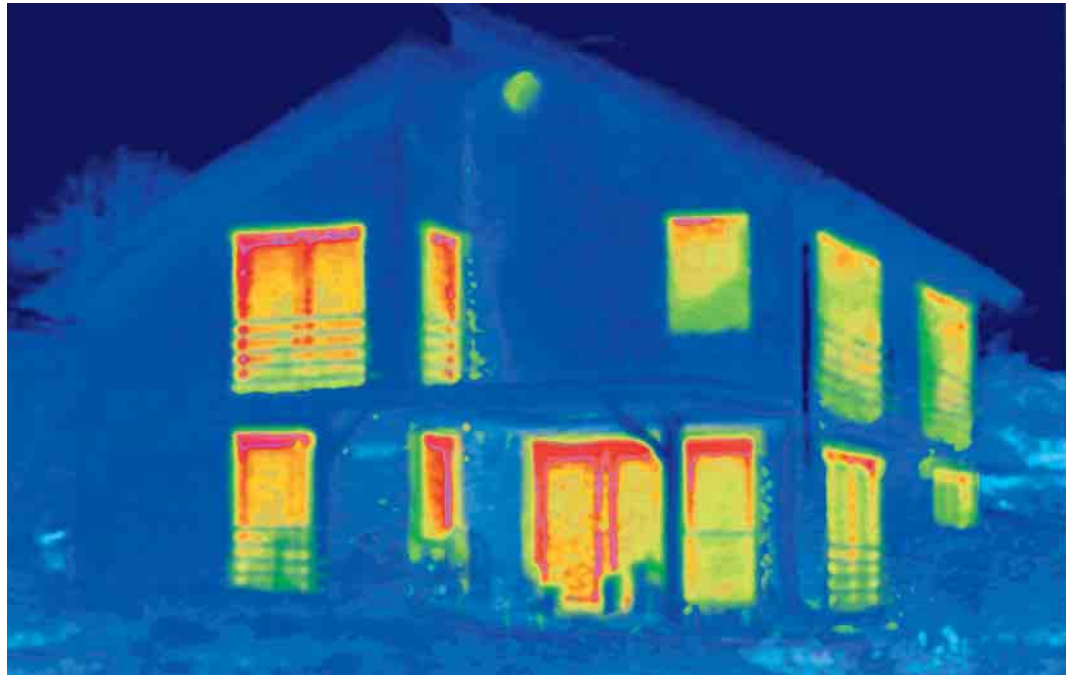

**Læg også særligt mærke til sikkerheden:**

Ud over materialets store modstandsdygtighed giver Schüco Thermo 6 Classic energisparevinduer en profildybde over gennemsnittet med beslag, der sidder langt inde. Her er der nærmest ingen steder, hvor tyven kan få fat. På trods af de meget gode isoleringsegenskaber er rammeprofilerne stadig elegante og smalle og giver masser af lys i rummene. Med Schüco Thermo 6 Classic energisparevinduer kan du – især i nybyggeri – planlægge dine vinduer mere generøst og lyst.

Schüco Thermo 6-vinduesprofilsystem med Classic-kontur

Infrarøde optagelser – termografier – viser tydeligt, hvor et hus ukontrolleret mister energi. Den røde farve angiver varme- og dermed energitab.

Med Schüco Thermo 6 Classic energisparevinduer sparer du op til 29 % af dit hidtidige energibehov ved udskiftning af gamle vinduer med nye. Ved et almindeligt enfamilieshus kan det være op til 1.226 liter fyringsolie om året. Samtidig sparer du miljøet for en CO<sub>2</sub>-emission på ca. 3.941 kg om året.